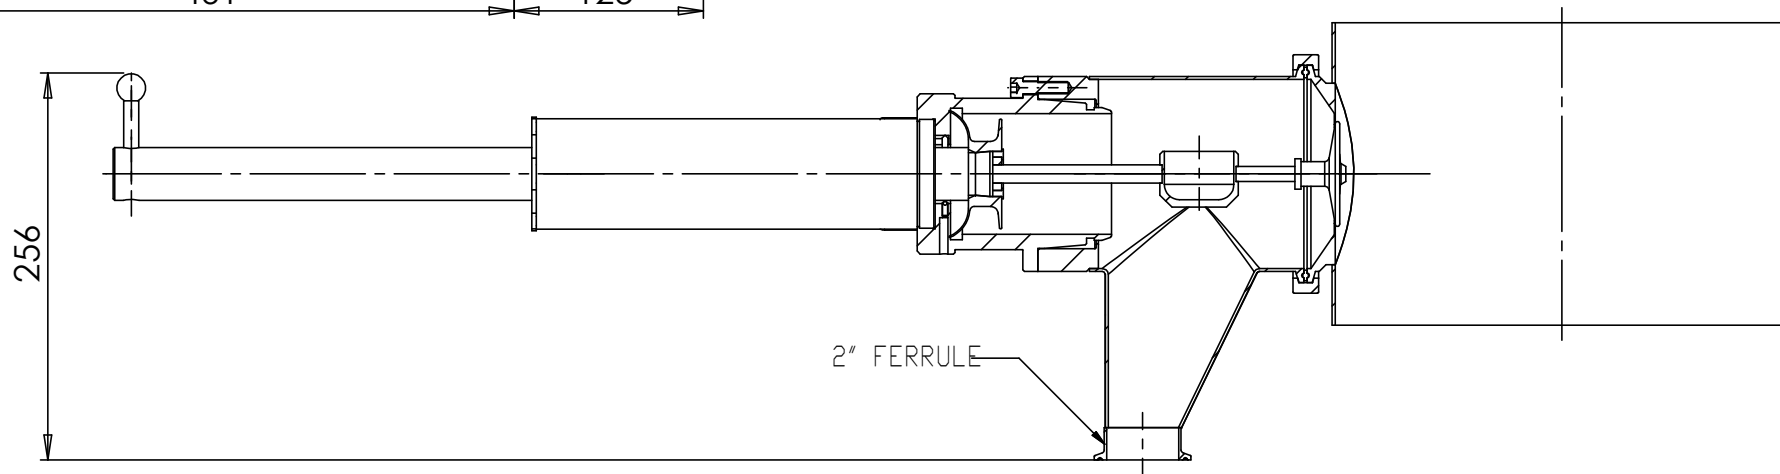

**QAQC LAB**

[www.qclabequipment.com](http://www.qclabequipment.com)

WHITE STONE VA 22578

TEL (866) 244-1578

300 MM SAMPLER SHOWS 220 MM STROKE