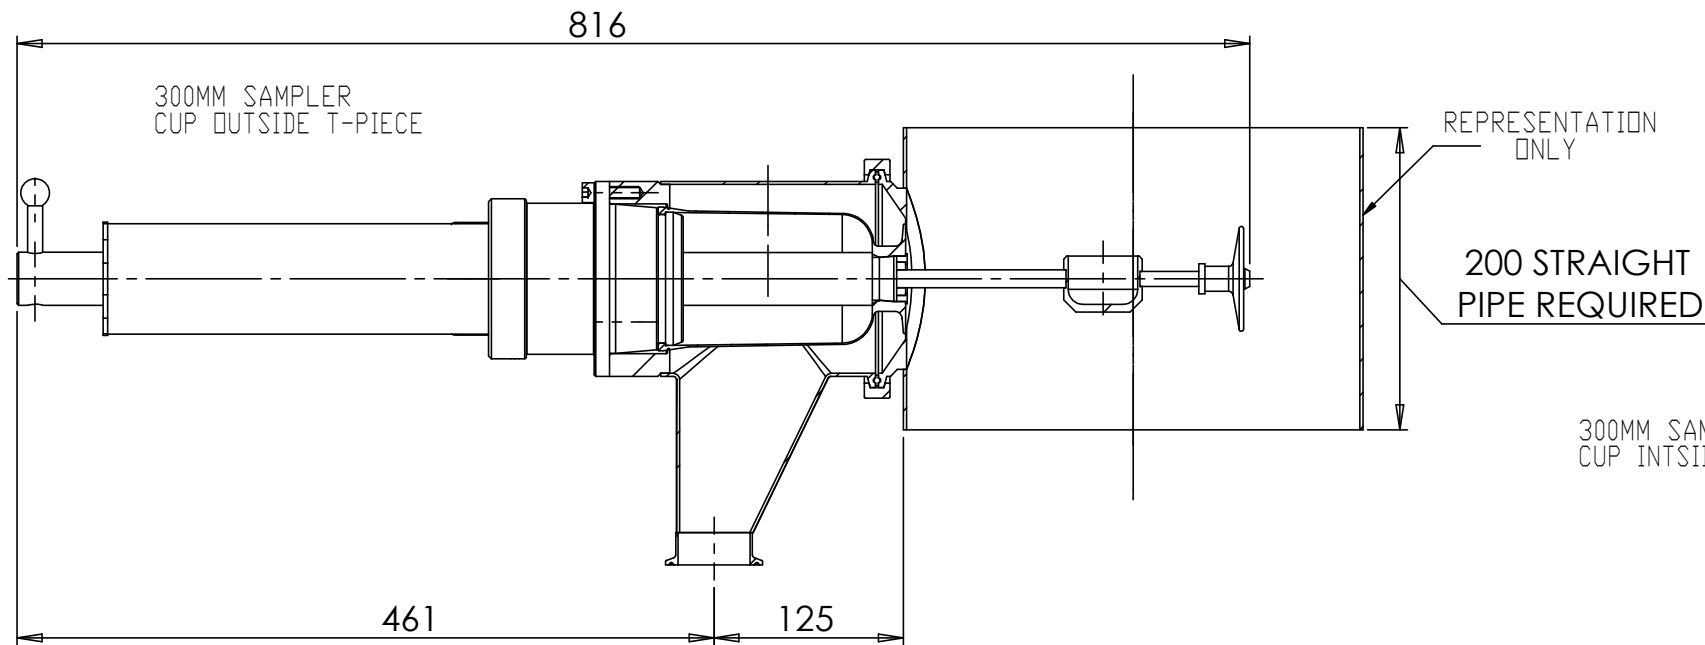

**QAQC LAB**

[www.qclabequipment.com](http://www.qclabequipment.com)

WHITE STONE VA 22578

TEL (866) 244-1578

300 MM SAMPLER SHOWS 220 MM STROKE